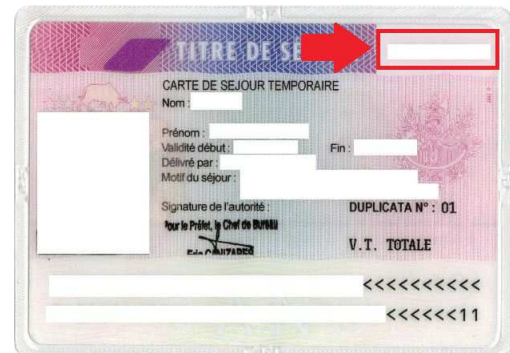

MINISTÈRE DE L'INTÉRIEUR

Préfecture de la Nièvre - mise à jour le 31/07/2019

Où trouver mon numéro de dossier « AGDREF » ?

Si vous détenez un titre de séjour édité après 2010

Le numéro se situe à droite de votre carte (numéro penché), au-dessus de votre date de naissance.

Verso du titre de séjour édité après 2010

Le numéro est indiqué également au verso, sur la première ligne blanche à droit de votre titre

Si vous détenez un titre édité avant 2010

Le numéro se situe en haut à droit de votre carte, après la lettre (ne pas tenir compte de cette lettre)